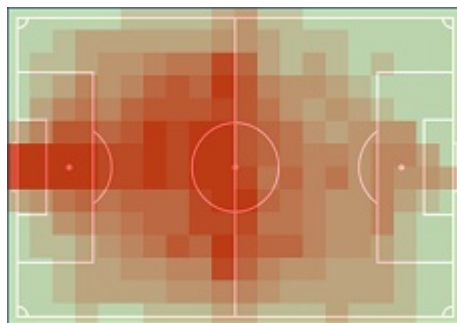

## RAPORT FITNESS

STATS

Statystyki drużynowe

KGHM Zagłębie Lubin

121,62 km

102

608

1,72 km