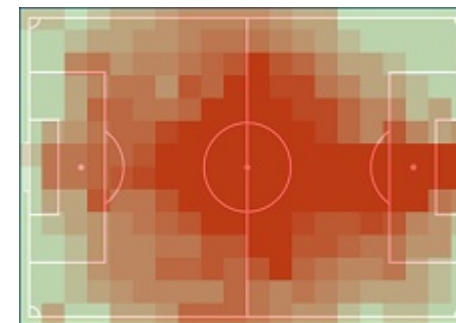

Legia Warszawa

123,73 km

115

591

2,22 km

8,36 km

Slisz, Bartosz (12,60 km)

Wszółek, Paweł (24)

Wszółek, Paweł (32,54 km/h)